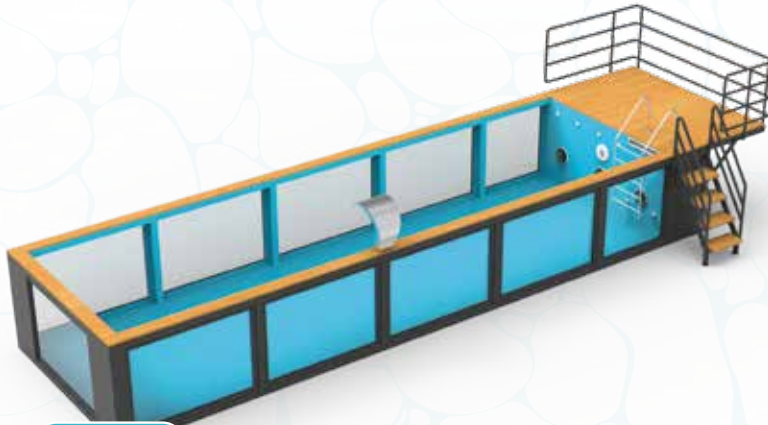

CAPRI

2,90x10,00

Opciones de Color;

Adentro

RAL 5018

RAL 5015

RAL 5024

Afuera

W203 - Nogal Oscuro

W206 - Roble Claro

60-B906-0516 Plata Brillante

Esquinas

S120 - Aluminio Blanco

G105 - Rosa Fuerte

GP258 - Explosión de Ciruela

Para más opciones de colores, puedes consultar la página 21.

Opciones;

Puede consultar las páginas 22 y 23 para ver las opciones.

Información del Producto;

- ☞ Sala de Máquinas
- ☞ Sistema de Persianas Automáticas
- ☞ Recubrimiento Especial de Poliurea para Piezas Internas y Externas
- ☞ Recubrimiento Especial de Pintura Poliaspártica para Interiores y Exteriores
- ☞ Recubrimiento de Laminado Compacto UV en la Cubierta de la Sala de Máquinas
- ☞ Revestimiento de Fachada Exterior con Panel Compuesto UV, Incluyendo Áreas sin Paneles de Vidrio Acrílico
- ☞ 4 LED RGB controlables a distancia
- ☞ 8 Boquillas de alimentación (incluye instalación y soplado)
- ☞ 1 Boquilla de limpieza de piscina (incluye instalación y tuberías)
- ☞ 2 Boquillas de succión (incluye instalación y succión)
- ☞ 2 Skimmers (incluye instalación y tuberías)