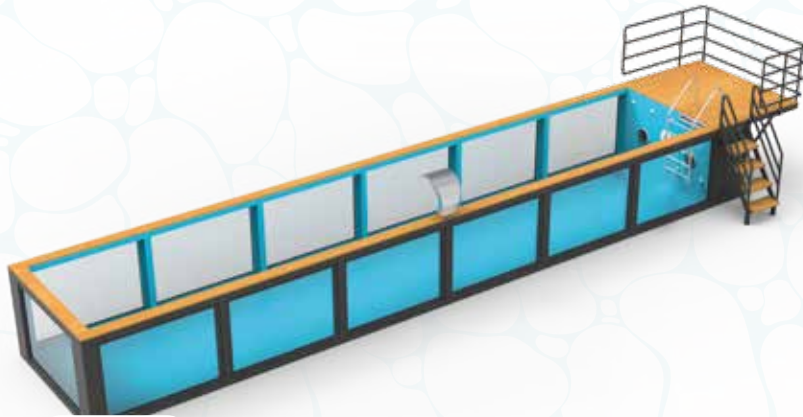

RIO

2,30x13,00

Opciones de Color;

Adentro

RAL 5018

RAL 5015

RAL 5024

Afuera

W203 - Nogal Oscuro

W206 - Roble Claro

60-B906-0516 Plata Brillante

Esquinas

S120 - Aluminio Blanco

G103 - Rosa Fuerte

GP258 - Explosión de Ciruela

Para más opciones de colores, puedes consultar la página 21.

Opciones;

Puede consultar las páginas 22 y 23 para ver las opciones.

Información del Producto;

- ☞ Sala de Máquinas
- ☞ Sistema de Persianas Automáticas
- ☞ Recubrimiento Especial de Poliurea para Piezas Internas y Externas
- ☞ Recubrimiento Especial de Pintura Poliaspártica para Interiores y Exteriores
- ☞ Recubrimiento de Laminado Compacto UV en la Cubierta de la Sala de Máquinas
- ☞ Revestimiento de Fachada Exterior con Panel Compuesto UV, Incluyendo Áreas sin Paneles de Vidrio Acrílico
- ☞ 5 LED RGB controlables a distancia
- ☞ 8 Boquillas de alimentación (incluye instalación y soplado)
- ☞ 1 Boquilla de limpieza de piscina (incluye instalación y tuberías)
- ☞ 2 Boquillas de succión (incluye instalación y succión)
- ☞ 2 Skimmers (incluye instalación y tuberías)