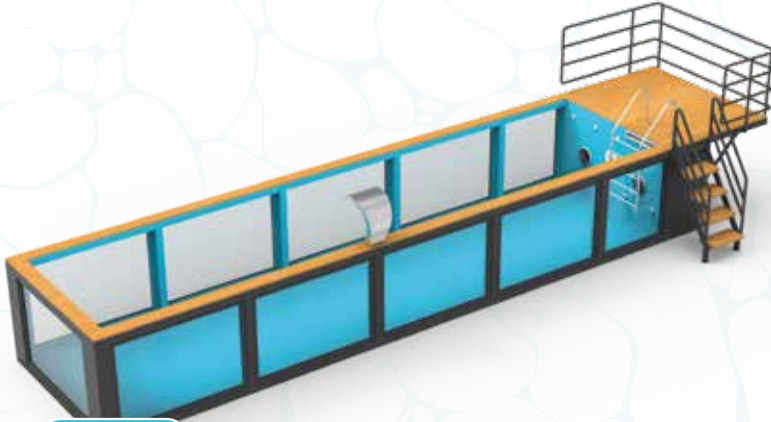

BALI

2,30x10,00

Opciones de Color;

Adentro

RAL 5018

RAL 5015

RAL 5010

Afuera

3148 - Capuchino

3153 - Oficina Gris

3163 - Marrón Claro

Esquinas

G203 - Rojo Metálico

SP240 - Vainilla
Congelada

SP242 - Negro Con
Polvo Dorado

Para más opciones de colores, puedes consultar la página 21.

Opciones;

Puede consultar las páginas 22 y 23 para ver las opciones.

Información del Producto;

- ☞ Sala de Máquinas
- ☞ Sistema de Persianas Automáticas
- ☞ Recubrimiento Especial de Poliurea para Piezas Internas y Externas
- ☞ Recubrimiento Especial de Pintura Poliaspártica para Interiores y Exteriores
- ☞ Recubrimiento de Laminado Compacto UV en la Cubierta de la Sala de Máquinas
- ☞ Revestimiento de Fachada Exterior con Panel Compuesto UV, Incluyendo Áreas sin Paneles de Vidrio Acrílico
- ☞ 4 LED RGB controlables a distancia
- ☞ 8 Boquillas de alimentación (incluye instalación y soplado)
- ☞ 1 Boquilla de limpieza de piscina (incluye instalación y tuberías)
- ☞ 2 Boquillas de succión (incluye instalación y succión)
- ☞ 2 Skimmers (incluye instalación y tuberías)