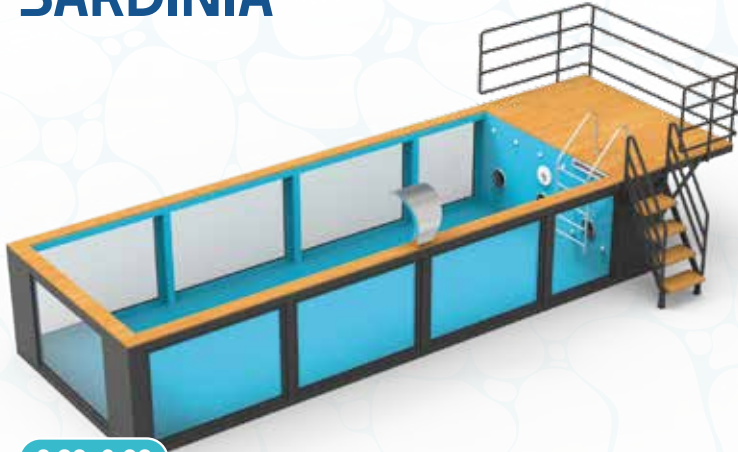

SARDINIA

2,90x8,00

Opciones de Color;

Adentro

RAL 5018

RAL 5015

RAL 5010

Afuera

3148 - Capuchino

3153 - Oficina Gris

3163 - Marrón Claro

Esquinas

G203 - Rojo Metálico

SP240 - Vainilla Congelada

SP242 - Negro Con Polvo Dorado

Para más opciones de colores, puedes consultar la página 21.

Opciones;

Puede consultar las páginas 22 y 23 para ver las opciones.

Información del Producto;

- ☞ Sala de Máquinas
- ☞ Sistema de Persianas Automáticas
- ☞ Recubrimiento Especial de Poliurea para Piezas Internas y Externas
- ☞ Recubrimiento Especial de Pintura Poliaspártica para Interiores y Exteriores
- ☞ Recubrimiento de Laminado Compacto UV en la Cubierta de la Sala de Máquinas
- ☞ Revestimiento de Fachada Exterior con Panel Compuesto UV, Incluyendo Áreas sin Paneles de Vidrio Acrílico
- ☞ 3 LED RGB controlables a distancia
- ☞ 6 Boquillas de alimentación (incluye instalación y soplado)
- ☞ 1 Boquilla de limpieza de piscina (incluye instalación y tuberías)
- ☞ 2 Boquillas de succión (incluye instalación y succión)
- ☞ 2 Skimmers (incluye instalación y tuberías)