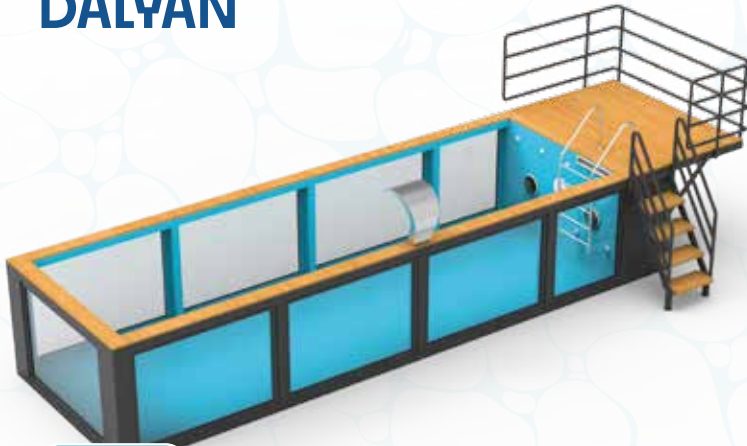

DALYAN

2,30x8,00

Opciones de Color;

Adentro

RAL 5018

RAL 5015

RAL 5010

Afuera

3148 - Capuchino

3153 - Oficina Gris

3163 - Marrón Claro

Esquinas

G203 - Rojo Metálico

SP240 - Vainilla
Congelada

SP242 - Negro Con
Polvo Dorado

Para más opciones de colores, puedes consultar la página 21.

Opciones;

Puede consultar las páginas 22 y 23 para ver las opciones.

Información del Producto;

- ☞ Sala de Máquinas
- ☞ Sistema de Persianas Automáticas
- ☞ Recubrimiento Especial de Poliurea para Piezas Internas y Externas
- ☞ Recubrimiento Especial de Pintura Poliaspártica para Interiores y Exteriores
- ☞ Recubrimiento de Laminado Compacto UV en la Cubierta de la Sala de Máquinas
- ☞ Revestimiento de Fachada Exterior con Panel Compuesto UV, Incluyendo Áreas sin Paneles de Vidrio Acrílico
- ☞ 3 LED RGB controlables a distancia
- ☞ 6 Boquillas de alimentación (incluye instalación y soplado)
- ☞ 1 Boquilla de limpieza de piscina (incluye instalación y tuberías)
- ☞ 2 Boquillas de succión (incluye instalación y succión)
- ☞ 2 Skimmers (incluye instalación y tuberías)