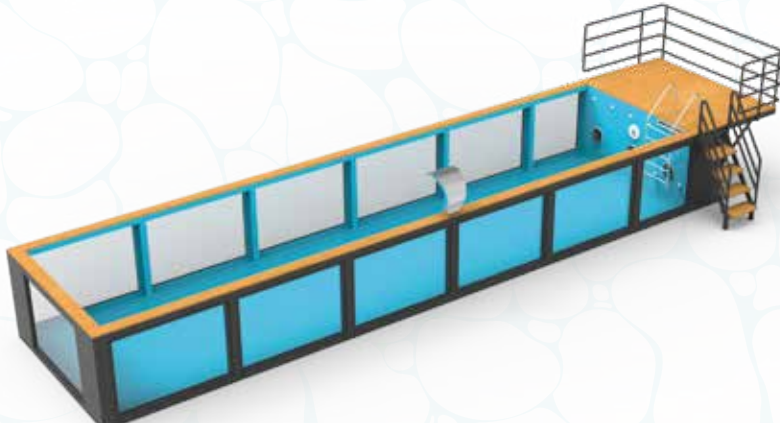

SICILY

2,90x12,00

Opciones de Color;

Adentro

RAL 5018

RAL 5015

RAL 5010

Afuera

W203 - Nogal Oscuro

3153 - Oficina Gris

3163 - Marrón Claro

Esquinas

G217 - Azul Profundo Metalizado

SP240 - Vainilla Congelada

G336 - Verde Bosque

Para más opciones de colores, puedes consultar la página 21.

Opciones;

Puede consultar las páginas 22 y 23 para ver las opciones.

Información del Producto;

- ☞ Sala de Máquinas
- ☞ Sistema de Persianas Automáticas
- ☞ Recubrimiento Especial de Poliurea para Piezas Internas y Externas
- ☞ Recubrimiento Especial de Pintura Poliaspártica para Interiores y Exteriores
- ☞ Recubrimiento de Laminado Compacto UV en la Cubierta de la Sala de Máquinas
- ☞ Revestimiento de Fachada Exterior con Panel Compuesto UV, Incluyendo Áreas sin Paneles de Vidrio Acrílico
- ☞ 5 LED RGB controlables a distancia
- ☞ 8 Boquillas de alimentación (incluye instalación y soplado)
- ☞ 1 Boquilla de limpieza de piscina (incluye instalación y tuberías)
- ☞ 2 Boquillas de succión (incluye instalación y succión)
- ☞ 2 Skimmers (incluye instalación y tuberías)