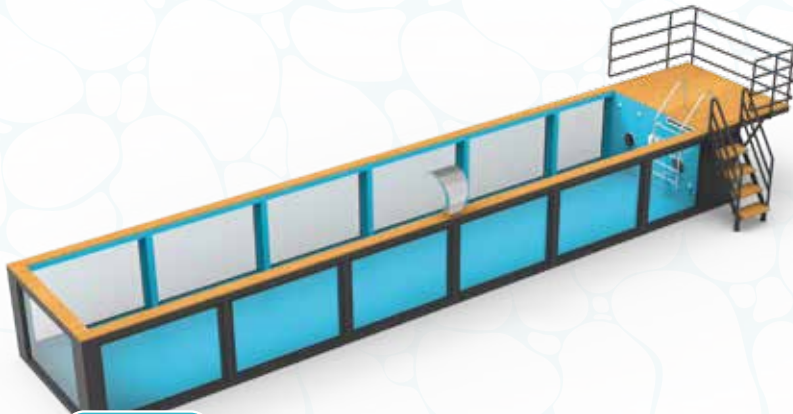

CUBA

2,30x12,00

Opciones de Color;

Adentro

RAL 5018

RAL 5015

RAL 5010

Afuera

W203 - Nogal Oscuro

3153 - Oficina Gris

3163 - Marrón Claro

Esquinas

G217 - Azul Profundo Metalizado

SP240 - Vainilla Congelada

G336 - Verde Bosque

Para más opciones de colores, puedes consultar la página 21.

Opciones;

Puede consultar las páginas 22 y 23 para ver las opciones.

Información del Producto;

- ☞ Sala de Máquinas
- ☞ Sistema de Persianas Automáticas
- ☞ Recubrimiento Especial de Poliurea para Piezas Internas y Externas
- ☞ Recubrimiento Especial de Pintura Poliaspártica para Interiores y Exteriores
- ☞ Recubrimiento de Laminado Compacto UV en la Cubierta de la Sala de Máquinas
- ☞ Revestimiento de Fachada Exterior con Panel Compuesto UV, Incluyendo Áreas sin Paneles de Vidrio Acrílico
- ☞ 5 LED RGB controlables a distancia
- ☞ 8 Boquillas de alimentación (incluye instalación y soplado)
- ☞ 1 Boquilla de limpieza de piscina (incluye instalación y tuberías)
- ☞ 2 Boquillas de succión (incluye instalación y succión)
- ☞ 2 Skimmers (incluye instalación y tuberías)