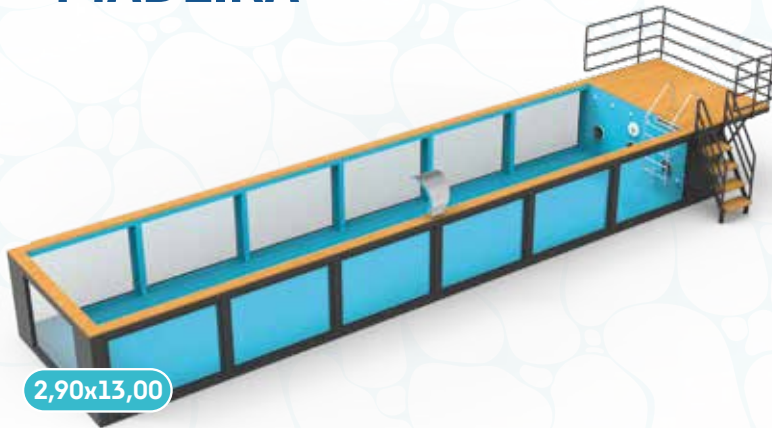

MADEIRA

Opciones de Color;

Adentro

RAL 5018

RAL 5015

RAL 5010

Afuera

3148 - Capuchino

3153 - Oficina Gris

3163 - Marrón Claro

Esquinas

G203 - Rojo Metálico

SP240 - Vainilla
Congelada

SP242 - Negro Con
Polvo Dorado

Para más opciones de colores, puedes consultar la página 21.

Opciones;

Puede consultar las páginas 22 y 23 para ver las opciones.

Información del Producto;

- ☞ Sala de Máquinas
- ☞ Sistema de Persianas Automáticas
- ☞ Recubrimiento Especial de Poliurea para Piezas Internas y Externas
- ☞ Recubrimiento Especial de Pintura Poliaspártica para Interiores y Exteriores
- ☞ Recubrimiento de Laminado Compacto UV en la Cubierta de la Sala de Máquinas
- ☞ Revestimiento de Fachada Exterior con Panel Compuesto UV, Incluyendo Áreas sin Paneles de Vidrio Acrílico
- ☞ 5 LED RGB controlables a distancia
- ☞ 8 Boquillas de alimentación (incluye instalación y soplado)
- ☞ 1 Boquilla de limpieza de piscina (incluye instalación y tuberías)
- ☞ 2 Boquillas de succión (incluye instalación y succión)
- ☞ 2 Skimmers (incluye instalación y tuberías)