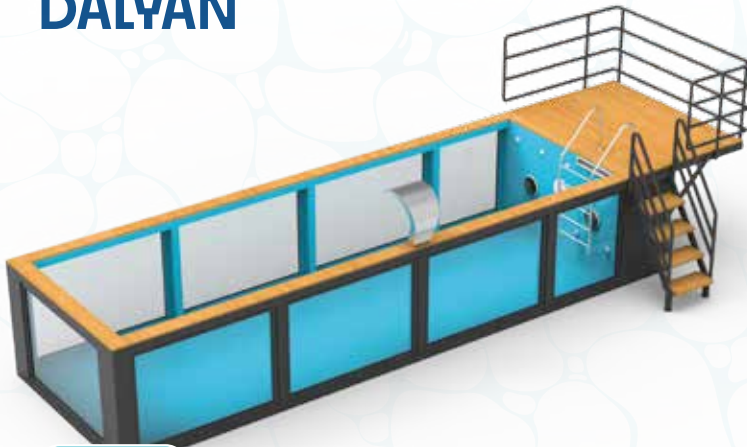

DALYAN

2,30x8,00

Farboptionen;

Innen

RAL 5018

RAL 5015

RAL 5010

Draußen

3148 - Cappuccino

3153 - Bürograu

3163 - Hellbraun

Ecken

G203 - Metallisches Rot

SP240 - Gefrorene Vanille

SP242 -
Schwarz mit Goldstaub

Weitere Farboptionen finden Sie auf Seite 21.

Optionen;

Die Optionen finden Sie auf den Seiten 22 – 23.

Produktinformationen;

- ☞ Maschinenraum
- ☞ Automatisches Rollladensystem
- ☞ Spezielle Polyharnstoffbeschichtung für Innen- und Außenteile
- ☞ Spezialbeschichtung mit Polyaspartic-Lack innen und außen
- ☞ UV-Kompaktlaminatbeschichtung auf dem Maschinenraumdeck
- ☞ Außenfassadenverkleidung mit UV-Verbundplatten, einschließlich Bereiche ohne Acrylglasplatten
- ☞ 3 fernsteuerbare RGB-LEDs
- ☞ 6 Zufühdüsen, inkl. Montage und Ausblasdüse
- ☞ 1 Poolreinigungsdüse, inkl. Montage und Verrohrung
- ☞ 2 Saug-/Vakuumdüsen, inkl. Montage und Absaugung
- ☞ 2 Skimmer, inkl. Montage und Verrohrung