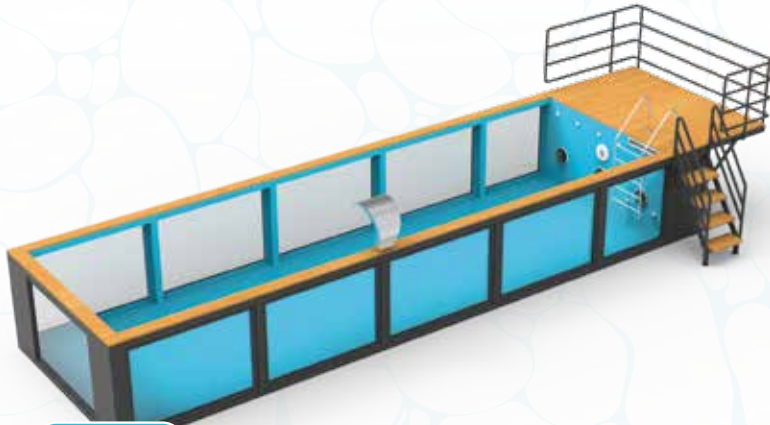

CAPRI

2,90x10,00

Produktinformationen;

- ☞ Maschinenraum
- ☞ Automatisches Rollladensystem
- ☞ Spezielle Polyharnstoffbeschichtung für Innen- und Außenteile
- ☞ Spezialbeschichtung mit Polyaspartic-Lack innen und außen
- ☞ UV-Kompaktlaminatbeschichtung auf dem Maschinenraumdeck
- ☞ Außenfassadenverkleidung mit UV-Verbundplatten, einschließlich Bereiche ohne Acrylglasplatten

Farboptionen;

Innen	 RAL 5018	 RAL 5015	 RAL 5024
Draußen	 W203 - Dunkler Walnuss	 W206 - Helle Eiche	 60-B906-0516 Glänzendes Silber
Ecken	 S120 - Weißes Aluminium	 G103 - Heißes Rosa	 GP258 - Pfäurmenexplosion

Weitere Farboptionen finden Sie auf Seite 21.

Optionen;

Die Optionen finden Sie auf den Seiten 22 – 23.

- ☞ 4 fernsteuerbare RGB-LEDs
- ☞ 8 Zufühdüsen, inkl. Montage und Ausblasdüse
- ☞ 1 Poolreinigungsdüse, inkl. Montage und Verrohrung
- ☞ 2 Saug-/Vakuumdüsen, inkl. Montage und Absaugung
- ☞ 2 Skimmer, inkl. Montage und Verrohrung