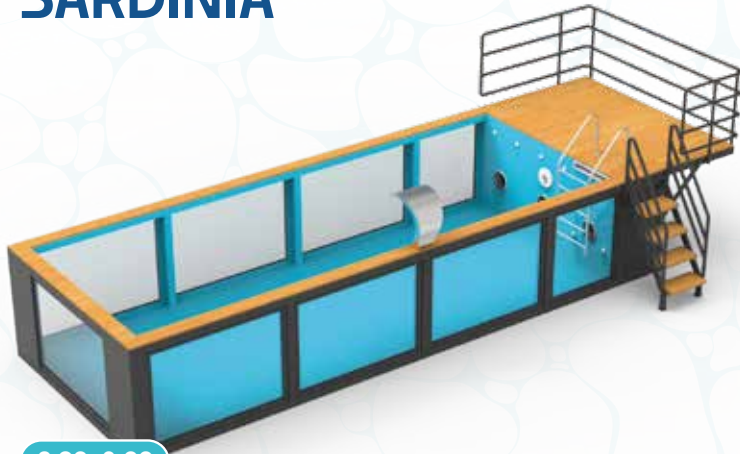

SARDINIA

2,90x8,00

Farboptionen;

Innen

RAL 5018

RAL 5015

RAL 5010

Draußen

3148 - Cappuccino

3153 - Bürograu

3163 - Hellbraun

Ecken

G203 - Metallisches Rot

SP240 - Gefrorene Vanille

SP242 - Schwarz mit Goldstaub

Weitere Farboptionen finden Sie auf Seite 21.

Optionen;

Die Optionen finden Sie auf den Seiten 22 - 23.

Produktinformationen;

- ☞ Maschinenraum
- ☞ Automatisches Rollladensystem
- ☞ Spezielle Polyharnstoffbeschichtung für Innen- und Außenteile
- ☞ Spezialbeschichtung mit Polyaspartic-Lack innen und außen
- ☞ UV-Kompaktlaminatbeschichtung auf dem Maschinenraumdeck
- ☞ Außenfassadenverkleidung mit UV-Verbundplatten, einschließlich Bereiche ohne Acrylglasplatten
- ☞ 3 fernsteuerbare RGB-LEDs
- ☞ 6 Zufühdüsen, inkl. Montage und Ausblasdüse
- ☞ 1 Poolreinigungsdüse, inkl. Montage und Verrohrung
- ☞ 2 Saug-/Vakuumdüsen, inkl. Montage und Absaugung
- ☞ 2 Skimmer, inkl. Montage und Verrohrung