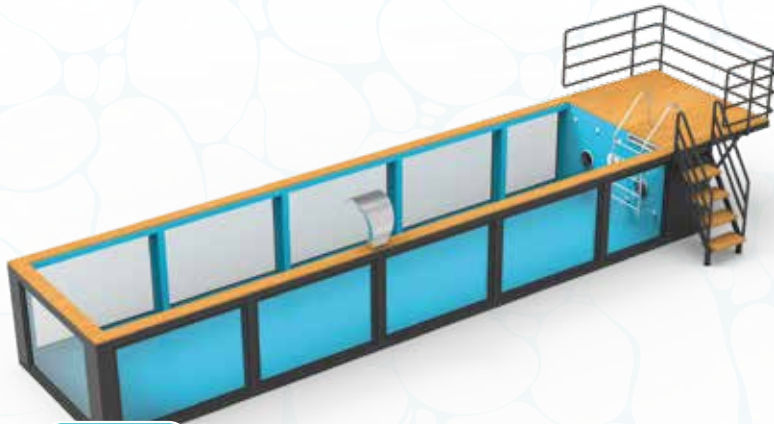

BALI

2,30x10,00

Produktinformationen;

- ☞ Maschinenraum
- ☞ Automatisches Rollladensystem
- ☞ Spezielle Polyharnstoffbeschichtung für Innen- und Außenteile
- ☞ Spezialbeschichtung mit Polyaspartic-Lack innen und außen
- ☞ UV-Kompaktlaminatbeschichtung auf dem Maschinenraumdeck
- ☞ Außenfassadenverkleidung mit UV-Verbundplatten, einschließlich Bereiche ohne Acrylglasplatten

Farboptionen;

Innen	 RAL 5018	 RAL 5015	 RAL 5010
Draußen	 3148 - Cappuccino	 3153 - Bürograu	 3163 - Hellbraun
Ecken	 G203 - Metallisches Rot	 SP240 - Gefrorene Vanille	 SP242 - Schwarz mit Goldstaub

Weitere Farboptionen finden Sie auf Seite 21.

Optionen;

Die Optionen finden Sie auf den Seiten 22 – 23.

- ☞ 4 fernsteuerbare RGB-LEDs
- ☞ 8 Zufühdüsen, inkl. Montage und Ausblasdüse
- ☞ 1 Poolreinigungsdüse, inkl. Montage und Verrohrung
- ☞ 2 Saug-/Vakuumdüsen, inkl. Montage und Absaugung
- ☞ 2 Skimmer, inkl. Montage und Verrohrung