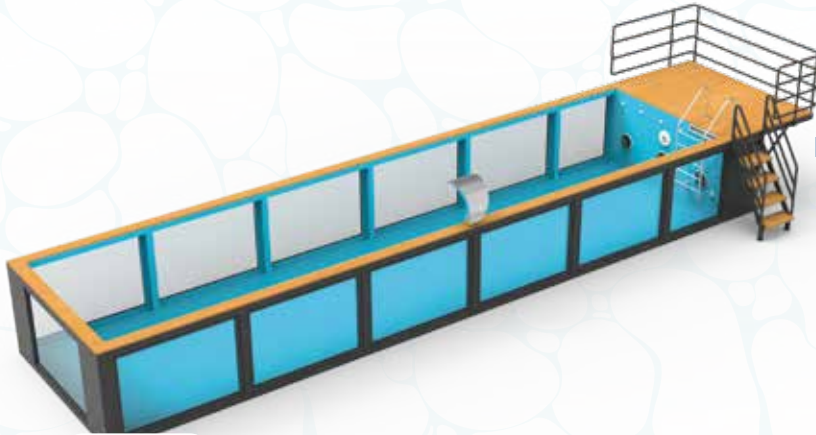

SICILY

2,90x12,00

Farboptionen;

Innen

RAL 5018

RAL 5015

RAL 5010

Draußen

W203 - Dunkler Walnuss

3153 - Bürograu

3163 - Hellbraun

Ecken

G217 - Metallisches Tiefblau

SP240 - Gefrorene Vanille

G356 - Waldgrün

Weitere Farboptionen finden Sie auf Seite 21.

Optionen;

Die Optionen finden Sie auf den Seiten 22 – 23.

Produktinformationen;

- ☞ Maschinenraum
- ☞ Automatisches Rollladensystem
- ☞ Spezielle Polyharnstoffbeschichtung für Innen- und Außenteile
- ☞ Spezialbeschichtung mit Polyaspartic-Lack innen und außen
- ☞ UV-Kompaktlaminatbeschichtung auf dem Maschinenraumdeck
- ☞ Außenfassadenverkleidung mit UV-Verbundplatten, einschließlich Bereiche ohne Acrylglasplatten
- ☞ 5 fernsteuerbare RGB-LEDs
- ☞ 8 Zufühdüsen, inkl. Montage und Ausblasdüse
- ☞ 1 Poolreinigungsdüse, inkl. Montage und Verrohrung
- ☞ 2 Saug-/Vakuumdüsen, inkl. Montage und Absaugung
- ☞ 2 Skimmer, inkl. Montage und Verrohrung