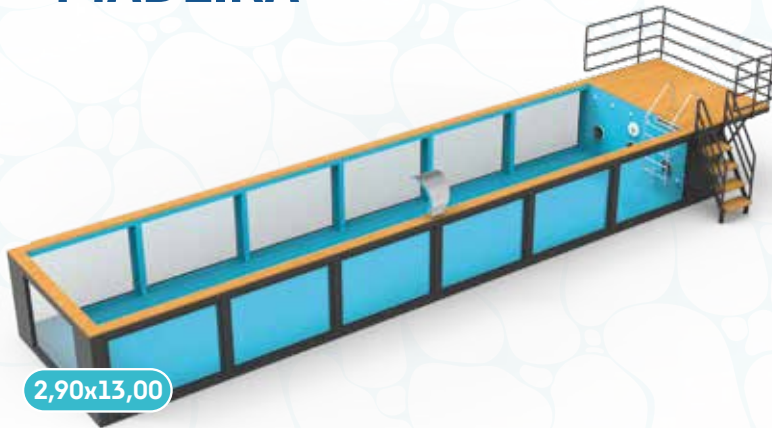

MADEIRA

Farboptionen;

Innen

RAL 5018

RAL 5015

RAL 5010

Draußen

3148 - Cappuccino

3153 - Bürograu

3163 - Hellbraun

Ecken

G203 - Metallisches Rot

SP240 - Gefrorene Vanille

SP242 - Schwarz mit Goldstaub

Weitere Farboptionen finden Sie auf Seite 21.

Optionen;

Die Optionen finden Sie auf den Seiten 22 – 23.

Produktinformationen;

- ☞ Maschinenraum
- ☞ Automatisches Rollladensystem
- ☞ Spezielle Polyharnstoffbeschichtung für Innen- und Außenteile
- ☞ Spezialbeschichtung mit Polyaspartic-Lack innen und außen
- ☞ UV-Kompaktlaminatbeschichtung auf dem Maschinenraumdeck
- ☞ Außenfassadenverkleidung mit UV-Verbundplatten, einschließlich Bereiche ohne Acrylglasplatten
- ☞ 5 fernsteuerbare RGB-LEDs
- ☞ 8 Zufühdüsen, inkl. Montage und Ausblasdüse
- ☞ 1 Poolreinigungsdüse, inkl. Montage und Verrohrung
- ☞ 2 Saug-/Vakuumdüsen, inkl. Montage und Absaugung
- ☞ 2 Skimmer, inkl. Montage und Verrohrung