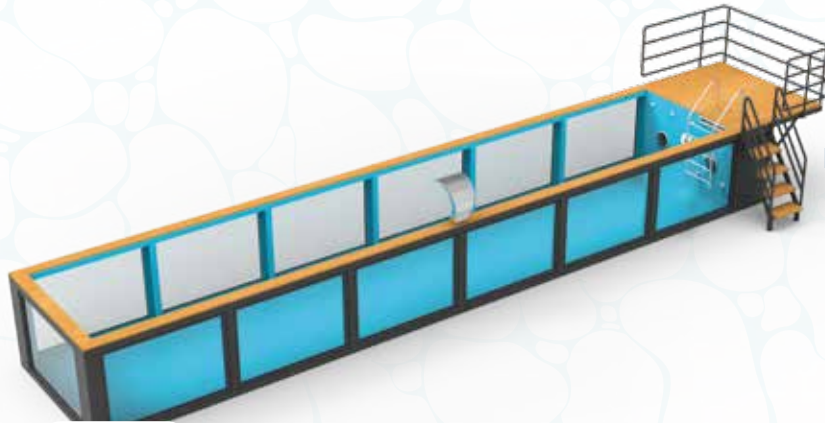

RIO

2,30x13,00

Farboptionen;

Innen

RAL 5018

RAL 5015

RAL 5024

Draußen

W203 - Dunkler Walnuss

W206 - Helle Eiche

60-B906-0516 Glänzendes Silber

Ecken

S120 - Weißes Aluminium

G103 - Heißes Rosa

GP258 - Pfäunexplosion

Weitere Farboptionen finden Sie auf Seite 21.

Optionen;

Die Optionen finden Sie auf den Seiten 22 – 23.

Produktinformationen;

- ☞ Maschinenraum
- ☞ Automatisches Rollladensystem
- ☞ Spezielle Polyharnstoffbeschichtung für Innen- und Außenteile
- ☞ Spezialbeschichtung mit Polyaspartic-Lack innen und außen
- ☞ UV-Kompaktlaminatbeschichtung auf dem Maschinenraumdeck
- ☞ Außenfassadenverkleidung mit UV-Verbundplatten, einschließlich Bereiche ohne Acrylglasplatten
- ☞ 5 fernsteuerbare RGB-LEDs
- ☞ 8 Zufühdüsen, inkl. Montage und Ausblasdüse
- ☞ 1 Poolreinigungsdüse, inkl. Montage und Verrohrung
- ☞ 2 Saug-/Vakuumdüsen, inkl. Montage und Absaugung
- ☞ 2 Skimmer, inkl. Montage und Verrohrung